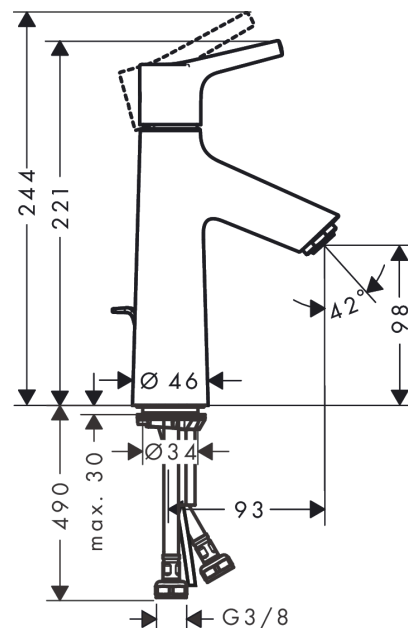

#### Beschrijving

- ComfortZone 100
- voorsprong uitloop 93 mm
- uitloophoogte: 98 mm
- met vaste uitloop
- straalsoort: Normale straal
- maximale doorstroomhoeveelheid bij 3 bar: 5 l/min
- duurzaam keramisch kardoes
- pop-up afvoergarnituur G 1¼
- materiaal afvoergarnituur: metaal

#### Maattekening