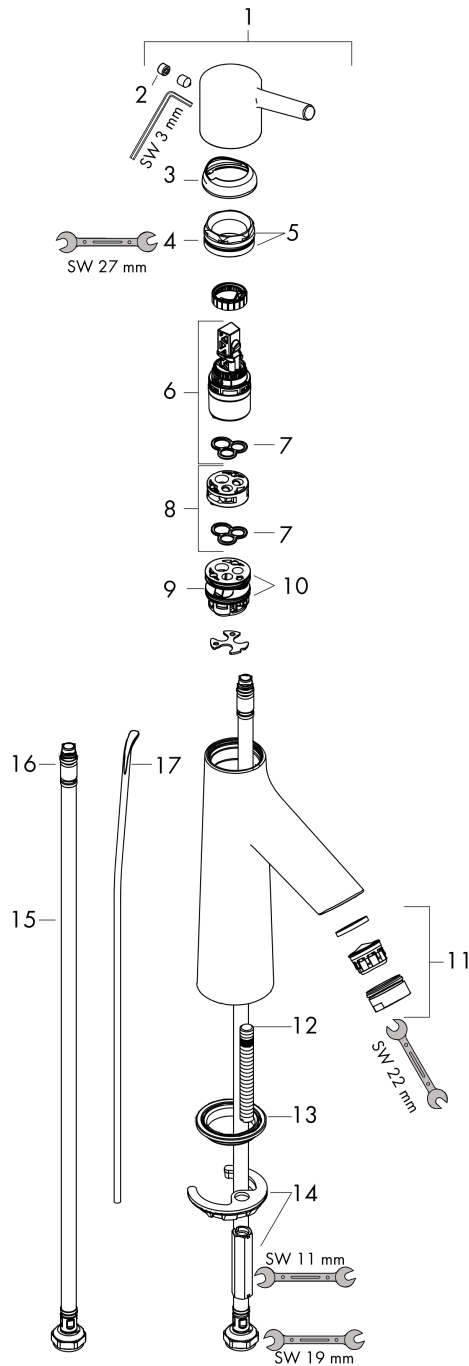

#### Maattekening

#### Doorstroomdiagram

Talis S

ééngreeps wastafelmengkraan 100 met trekwaste

Oppervlakte finish: **chrom** Artikelnummer: **72020000**

Explosietekening

Bouwjaar: >04/17

**Talis S****ééngreeps wastafelmengkraan 100 met trekwaste**Oppervlakte finish: **chrom** Artikelnummer: **72020000****Reserveonderdelenlijst**

Bouwjaar: &gt;04/17

<b>Regel</b>	<b>Beschrijving</b>	<b>Artikelnummer</b>	<b>Prijs incl. BTW</b>	<b>VE</b>
1	greep	92626000	-	1
2	greepstop	95704000	-	1
3	afdekkap	92625000	-	1
4	moer	92627000	-	1
5	O-ring 27x1,5	92527000	-	1
6	kardoes compl.	97685000	-	1
7	dichting	98865000	-	1
8	kardoesadapter	92628000	-	1
9	kardoesadapter	98866000	-	1
10	O-ring 23x2	98398000	-	1
11	perlator M24x1 (5 l/min)	13185000	-	1
12	schroef M8 x 68	97736000	-	1
13	dichting	97608000	-	1
14	schachtbevestigingsset compl.	96016000	-	1
15	aansluitslang 600 mm M8x0,75 G3/8	96556000	-	1
16	O-ring 6,6x1,6	93019000	-	1
17	trekstang	96657000	-	1
18	afvoergarnituur	94139000	-	1